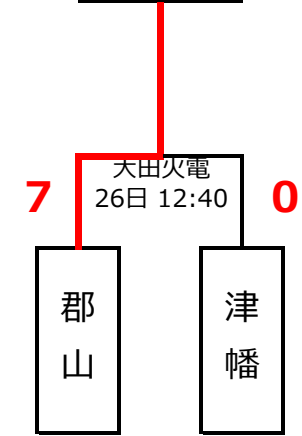

**山城**

**サテ16**

	伏見工業・京都工学院A	岐阜商業	石川県立工業	順位
伏見工業・京都工学院A		● 0-2 和倉B 26日	● 0-1 和倉C 26日	<b>3</b>
岐阜商業	○ 2-0 和倉B 26日		○ 2-1 和倉B 26日	<b>1</b>
石川県立工業	○ 1-0 和倉C 26日	● 1-2 和倉B 26日		<b>2</b>

伏見工業・京都工学院B

**芥川**  
**サテ18**

**星稜**  
**サテ19**

**津工業**  
**サテ20**

**島田工業**  
**サテ21**

**湖西**  
**サテ22**

**守山北**  
**サテ23**

**愛工大名電**  
**サテ24**

**湖西**  
**サテ25**

**河南A**  
**サテ26**

**郡山**  
**サテ27**

三日目、四日目の組み合わせは懇親会（26日）の時に、チーム同士で話し合い、サテライトの対戦相手、会場・時間を決定する。