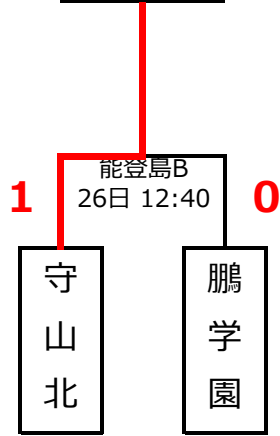

**山城**

**サテ16**

	伏見工業・京都工学院A	岐阜商業	石川県立工業	順位
伏見工業・京都工学院A		● 0-2 和倉B 26日	● 0-1 和倉C 26日	<b>3</b>
岐阜商業	○ 2-0 和倉B 26日		○ 2-1 和倉B 26日	<b>1</b>
石川県立工業	○ 1-0 和倉C 26日	● 1-2 和倉B 26日		<b>2</b>

伏見工業・京都工学院B

**芥川**  
**サテ18**

**星稜**  
**サテ19**

**津工業**  
**サテ20**

**島田工業**  
**サテ21**

**湖西**  
**サテ22**

**守山北**  
**サテ23**

**愛工大名電**  
**サテ24**

**湖西**  
**サテ25**

**河南A**  
**サテ26**

**郡山**  
**サテ27**

三日目、四日目の組み合わせは懇親会（26日）の時に、チーム同士で話し合い、サテライトの対戦相手、会場・時間を決定する。