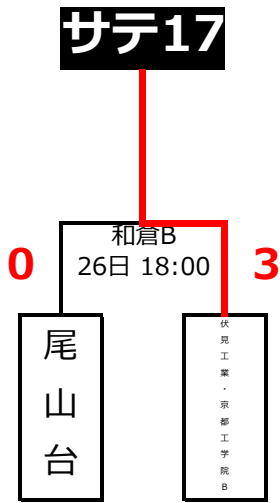

**山城**

**サテ16**

	伏見工業・京都工学院A	岐阜商業	石川県立工業	順位
伏見工業・京都工学院A		● 0-2 和倉B 26日	● 0-1 和倉C 26日	<b>3</b>
岐阜商業	○ 2-0 和倉B 26日		○ 2-1 和倉B 26日	<b>1</b>
石川県立工業	○ 1-0 和倉C 26日	● 1-2 和倉B 26日		<b>2</b>

伏見工業・京都工学院B

**芥川**  
**サテ18**

**星稜**  
**サテ19**

**津工業**  
**サテ20**

**島田工業**  
**サテ21**

**湖西**  
**サテ22**

**守山北**  
**サテ23**

**愛工大名電**  
**サテ24**

**湖西**  
**サテ25**

**河南A**  
**サテ26**