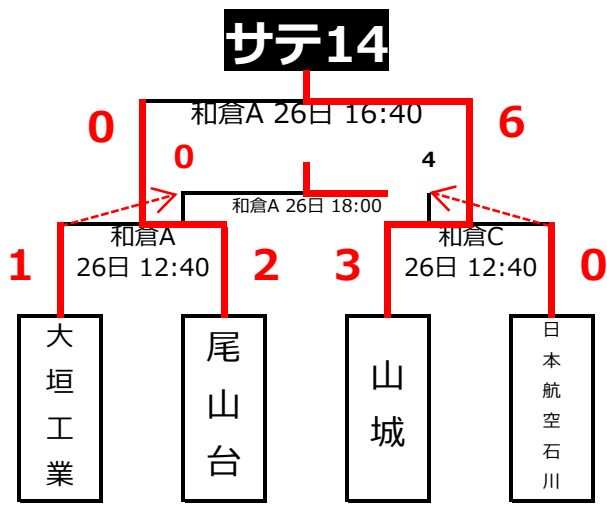

**山城**

**サテ16**

	伏見工業・京都工学院A	岐阜商業	石川県立工業	順位
伏見工業・京都工学院A		● 0-2 和倉B 26日	● 0-1 和倉C 26日	<b>3</b>
岐阜商業	○ 2-0 和倉B 26日		○ 2-1 和倉B 26日	<b>1</b>
石川県立工業	○ 1-0 和倉C 26日	● 1-2 和倉B 26日		<b>2</b>

伏見工業・京都工学院B

**芥川**  
**サテ18**

**星稜**  
**サテ19**

**津工業**  
**サテ20**

**島田工業**  
**サテ21**

**湖西**  
**サテ22**

**守山北**  
**サテ23**

**愛工大名電**  
**サテ24**

**湖西**  
**サテ25**

**河南A**  
**サテ26**

**郡山**  
**サテ27**

三日目、四日目の組み合わせは懇親会（26日）の時に、チーム同士で話し合い、サテライトの対戦相手、会場・時間を決定する。