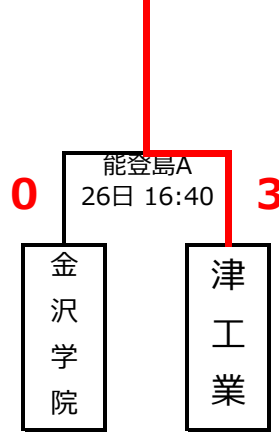

**山城**

**サテ16**

	伏見工業・京都工学院A	岐阜商業	石川県立工業	順位
伏見工業・京都工学院A		● 0-2 和倉B 26日	● 0-1 和倉C 26日	<b>3</b>
岐阜商業	○ 2-0 和倉B 26日		○ 2-1 和倉B 26日	<b>1</b>
石川県立工業	○ 1-0 和倉C 26日	● 1-2 和倉B 26日		<b>2</b>

伏見工業・京都工学院B

**芥川**  
**サテ18**

**星稜**  
**サテ19**

**津工業**  
**サテ20**

**島田工業**  
**サテ21**

**湖西**  
**サテ22**

**守山北**  
**サテ23**

**愛工大名電**  
**サテ24**

**湖西**  
**サテ25**

**河南A**  
**サテ26**