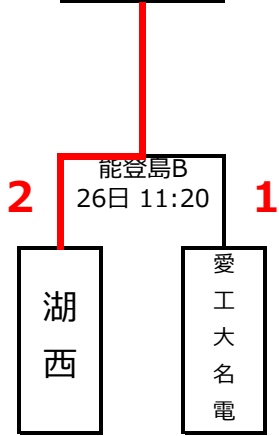

**山城**

**サテ16**

	伏見工業・京都工学院A	岐阜商業	石川県立工業	順位
伏見工業・京都工学院A		● 0-2 和倉B 26日	● 0-1 和倉C 26日	<b>3</b>
岐阜商業	○ 2-0 和倉B 26日		○ 2-1 和倉B 26日	<b>1</b>
石川県立工業	○ 1-0 和倉C 26日	● 1-2 和倉B 26日		<b>2</b>

伏見工業・京都工学院B

**芥川**  
**サテ18**

**星稜**  
**サテ19**

**津工業**  
**サテ20**

**島田工業**  
**サテ21**

**湖西**  
**サテ22**

**守山北**  
**サテ23**

**愛工大名電**  
**サテ24**

**湖西**  
**サテ25**

**河南A**  
**サテ26**

**郡山**  
**サテ27**

三日目、四日目の組み合わせは懇親会（26日）の時に、チーム同士で話し合い、サテライトの対戦相手、会場・時間を決定する。