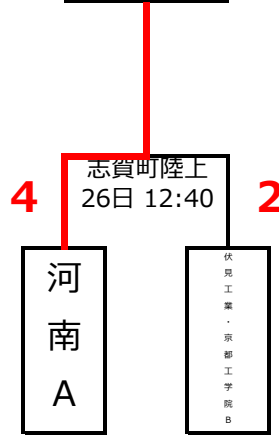

**山城**

**サテ16**

	伏見工業・京都工学院A	岐阜商業	石川県立工業	順位
伏見工業・京都工学院A		● 0-2 和倉B 26日	● 0-1 和倉C 26日	<b>3</b>
岐阜商業	○ 2-0 和倉B 26日		○ 2-1 和倉B 26日	<b>1</b>
石川県立工業	○ 1-0 和倉C 26日	● 1-2 和倉B 26日		<b>2</b>

伏見工業・京都工学院B

**芥川**  
**サテ18**

**星稜**  
**サテ19**

**津工業**  
**サテ20**

**島田工業**  
**サテ21**

**湖西**  
**サテ22**

**守山北**  
**サテ23**

**愛工大名電**  
**サテ24**

**湖西**  
**サテ25**

**河南A**  
**サテ26**

**郡山**  
**サテ27**

三日目、四日目の組み合わせは懇親会（26日）の時に、チーム同士で話し合い、サテライトの対戦相手、会場・時間を決定する。