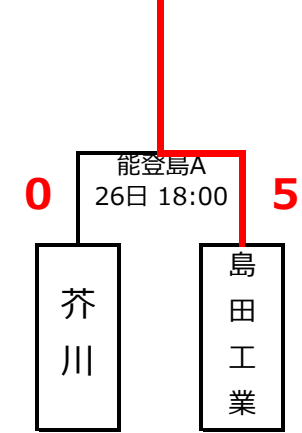

**山城**

**サテ16**

	伏見工業・京都工学院A	岐阜商業	石川県立工業	順位
伏見工業・京都工学院A		● 0-2 和倉B 26日	● 0-1 和倉C 26日	<b>3</b>
岐阜商業	○ 2-0 和倉B 26日		○ 2-1 和倉B 26日	<b>1</b>
石川県立工業	○ 1-0 和倉C 26日	● 1-2 和倉B 26日		<b>2</b>

伏見工業・京都工学院B

**芥川**  
**サテ18**

**星稜**  
**サテ19**

**津工業**  
**サテ20**

**島田工業**  
**サテ21**

**湖西**  
**サテ22**

**守山北**  
**サテ23**

**愛工大名電**  
**サテ24**

**湖西**  
**サテ25**

**河南A**  
**サテ26**