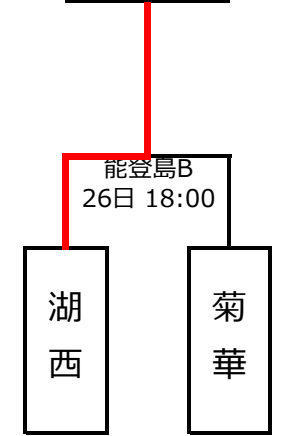

**山城**

**サテ16**

	伏見工業・京都工学院A	岐阜商業	石川県立工業	順位
伏見工業・京都工学院A		● 0-2 和倉B 26日	● 0-1 和倉C 26日	<b>3</b>
岐阜商業	○ 2-0 和倉B 26日		○ 2-1 和倉B 26日	<b>1</b>
石川県立工業	○ 1-0 和倉C 26日	● 1-2 和倉B 26日		<b>2</b>

伏見工業・京都工学院B

**芥川**  
**サテ18**

**星稜**  
**サテ19**

**津工業**  
**サテ20**

**島田工業**  
**サテ21**

**湖西**  
**サテ22**

**守山北**  
**サテ23**

**愛工大名電**  
**サテ24**

**湖西**  
**サテ25**

**河南A**  
**サテ26**