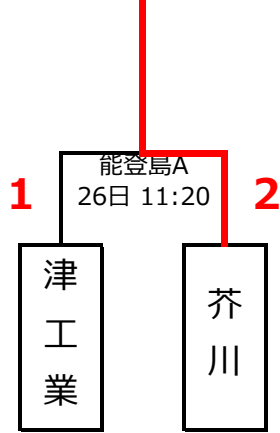

**山城**

**サテ16**

	伏見工業・京都工学院A	岐阜商業	石川県立工業	順位
伏見工業・京都工学院A		● 0-2 和倉B 26日	● 0-1 和倉C 26日	<b>3</b>
岐阜商業	○ 2-0 和倉B 26日		○ 2-1 和倉B 26日	<b>1</b>
石川県立工業	○ 1-0 和倉C 26日	● 1-2 和倉B 26日		<b>2</b>

伏見工業・京都工学院B

**芥川**  
**サテ18**

**星稜**  
**サテ19**

**津工業**  
**サテ20**

**島田工業**  
**サテ21**

**湖西**  
**サテ22**

**守山北**  
**サテ23**

**愛工大名電**  
**サテ24**

**湖西**  
**サテ25**

**河南A**  
**サテ26**