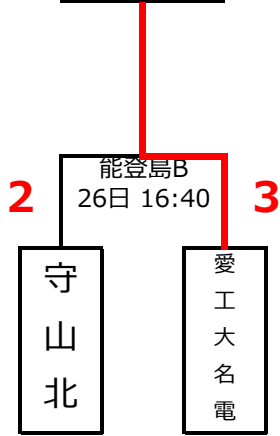

**山城**

**サテ16**

	伏見工業・京都工学院A	岐阜商業	石川県立工業	順位
伏見工業・京都工学院A		● 0-2 和倉B 26日	● 0-1 和倉C 26日	<b>3</b>
岐阜商業	○ 2-0 和倉B 26日		○ 2-1 和倉B 26日	<b>1</b>
石川県立工業	○ 1-0 和倉C 26日	● 1-2 和倉B 26日		<b>2</b>

伏見工業・京都工学院B

**芥川**  
**サテ18**

**星稜**  
**サテ19**

**津工業**  
**サテ20**

**島田工業**  
**サテ21**

**湖西**  
**サテ22**

**守山北**  
**サテ23**

**愛工大名電**  
**サテ24**

**湖西**  
**サテ25**

**河南A**  
**サテ26**

**郡山**  
**サテ27**

三日目、四日目の組み合わせは懇親会（26日）の時に、チーム同士で話し合い、サテライトの対戦相手、会場・時間を決定する。