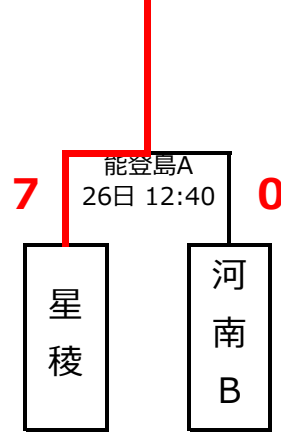

**山城**

**サテ16**

	伏見工業・京都工学院A	岐阜商業	石川県立工業	順位
伏見工業・京都工学院A		● 0-2 和倉B 26日	● 0-1 和倉C 26日	<b>3</b>
岐阜商業	○ 2-0 和倉B 26日		○ 2-1 和倉B 26日	<b>1</b>
石川県立工業	○ 1-0 和倉C 26日	● 1-2 和倉B 26日		<b>2</b>

伏見工業・京都工学院B

**芥川**  
**サテ18**

**星稜**  
**サテ19**

**津工業**  
**サテ20**

**島田工業**  
**サテ21**

**湖西**  
**サテ22**

**守山北**  
**サテ23**

**愛工大名電**  
**サテ24**

**湖西**  
**サテ25**

**河南A**  
**サテ26**